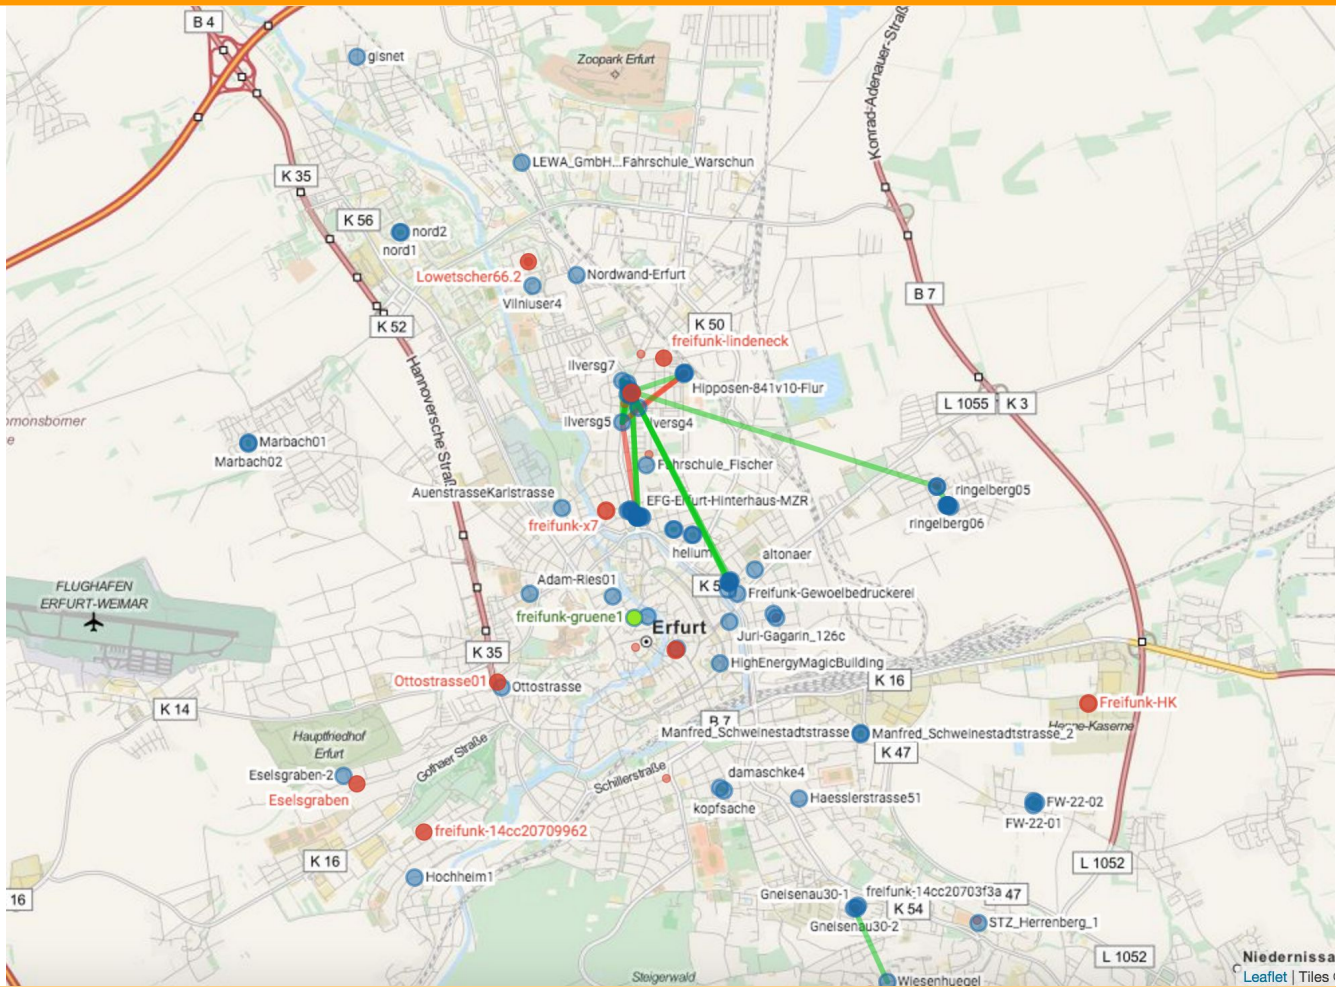

# Neuigkeiten und Zahlen

- 120 Knoten, 170 Clients (230 Max)
- 126 Knoten mit v1.0, 12 mit beta
- 56x 841v8, 24x 841v9, 13x WDR3600
- Neue Knoten: RedRoXX, Grüne, ASB Sömmerda, Drosselberg

Knoten	Uptime ▲	Clients	Knoten	TQ	Entfernung ▲
<a href="#">nord2</a> 📍	23d	0	<a href="#">Ilversg1 – freifunk-10feed566606</a>	98%	2 867 m
<a href="#">Hipposen-841v10-Flur</a> 📍	23d	0	<a href="#">Ilversg1 – BytespeicherSchornstein2</a>	97%	1 923 m
<a href="#">Hipposen-841v10-SZ</a> 📍	23d	0	<a href="#">Ilversg1 – BytespeicherKueche</a>	98%	1 918 m
<a href="#">TIF-IT-Buttermarkt-2-Innenhof</a> 📍	23d	0	<a href="#">Ilversg1 – BytespeicherKueche5G</a>	97%	1 913 m
<a href="#">Hipposen-Archer-C5</a> 📍	22d	7	<a href="#">Ilversg1 – BytespeicherWerkstatt</a>	98%	1 906 m
<a href="#">Andisleben1</a> 📍	17d	1	<a href="#">EFG-Erfurt-Vorderhaus-Dach – Ilversg1</a>	98%	1 133 m
<a href="#">Ilversg3</a> 📍	15d	3	<a href="#">EFG-Erfurt-2 – Ilversg1</a>	98%	1 129 m
<a href="#">Ilversg4</a> 📍	15d	1	<a href="#">EFG-Erfurt-3 – Ilversg1</a>	100%	1 127 m
<a href="#">Ilversg5</a> 📍	15d	0	<a href="#">EFG-Erfurt-2 – Ilversg5</a>	3%	867 m
<a href="#">Wiesenhuegel</a> 📍	15d	0	<a href="#">Gneisenau30-2 – Wiesenhuegel</a>	98%	724 m
<a href="#">Ilversg6</a> 📍	15d	1	<a href="#">Hipposen-Archer-C5 – Ilversg4</a>	17%	509 m
<a href="#">TIF-IT-Buttermarkt</a> 📍	14d	1	<a href="#">Ilversg1 – Hipposen-Archer-C5</a>	100%	493 m
<a href="#">Ilversg2</a> 📍	13d	3	<a href="#">Ilversg7 – Ilversg5</a>	100%	371 m
<a href="#">BytespeicherSchornstein2</a> 📍	12d	0	<a href="#">Ilversg3 – Ilversg5</a>	100%	354 m
<a href="#">Ilversg1</a> 📍	12d	0	<a href="#">Ilversg5 – Ilversg6</a>	100%	300 m
<a href="#">Fahrschule_Fischer</a> 📍	11d	2	<a href="#">Ilversg1 – Ilversg5</a>	100%	287 m
<a href="#">EFG-Erfurt-Hinterhaus-MZR</a> 📍	11d	1	<a href="#">Ilversg4 – Ilversg7</a>	100%	282 m
<a href="#">Marbach01</a> 📍	11d	4	<a href="#">Ilversg5 – Ilversg2</a>	100%	255 m
<a href="#">BytespeicherKueche5G</a> 📍	11d	0	<a href="#">Ilversg4 – Ilversg3</a>	100%	243 m
<a href="#">Wsee4_LandgraefinJuttaStrasse_1</a> 📍	11d	1	<a href="#">ringelbergnano01 – ringelbergnano02</a>	98%	200 m
<a href="#">ffshl-eae02</a> 📍	11d	0	<a href="#">Ilversg4 – Ilversg5</a>	100%	197 m
<a href="#">freifunk-gruenel</a> 📍	11d	3	<a href="#">Ilversg4 – Ilversg6</a>	100%	185 m
<a href="#">EFG-Erfurt-Vorderhaus</a> 📍	11d	0	<a href="#">Ilversg1 – Ilversg4</a>	100%	156 m
<a href="#">Wsee2_Triftstrasse</a> 📍	11d	0	<a href="#">Ilversg4 – Ilversg2</a>	100%	156 m
<a href="#">Gneisenau30-1</a> 📍	11d	1	<a href="#">Ilversg7 – Ilversg2</a>	100%	130 m
<a href="#">freifunk-breitstrom</a> 📍	11d	0	<a href="#">Ilversg1 – Ilversg7</a>	100%	130 m
<a href="#">ringelberg_mobil</a> 📍	11d	1	<a href="#">Wsee2_Triftstrasse – Wsee7_LangerDamml7_Dach</a>	5%	105 m
<a href="#">STZ_Herrenberg_1</a> 📍	11d	3	<a href="#">Ilversg3 – Ilversg2</a>	100%	101 m
<a href="#">freifunk-c4e984590d4e</a> 📍	11d	1	<a href="#">Ilversg7 – Ilversg6</a>	100%	98 m
<a href="#">freifunk-f4f26d3439a8</a>	11d	1	<a href="#">EFG-Erfurt-2 – Mag27.3</a>	51%	92 m
<a href="#">Rathenaustrasse21</a> 📍	11d	5	<a href="#">FFEF-Flu-WDR4300-02 – Mag27.3</a>	42%	92 m
<a href="#">ddenialagg</a> 📍	11d	2	<a href="#">Mag.27.GW – EFG-Erfurt-3</a>	67%	88 m