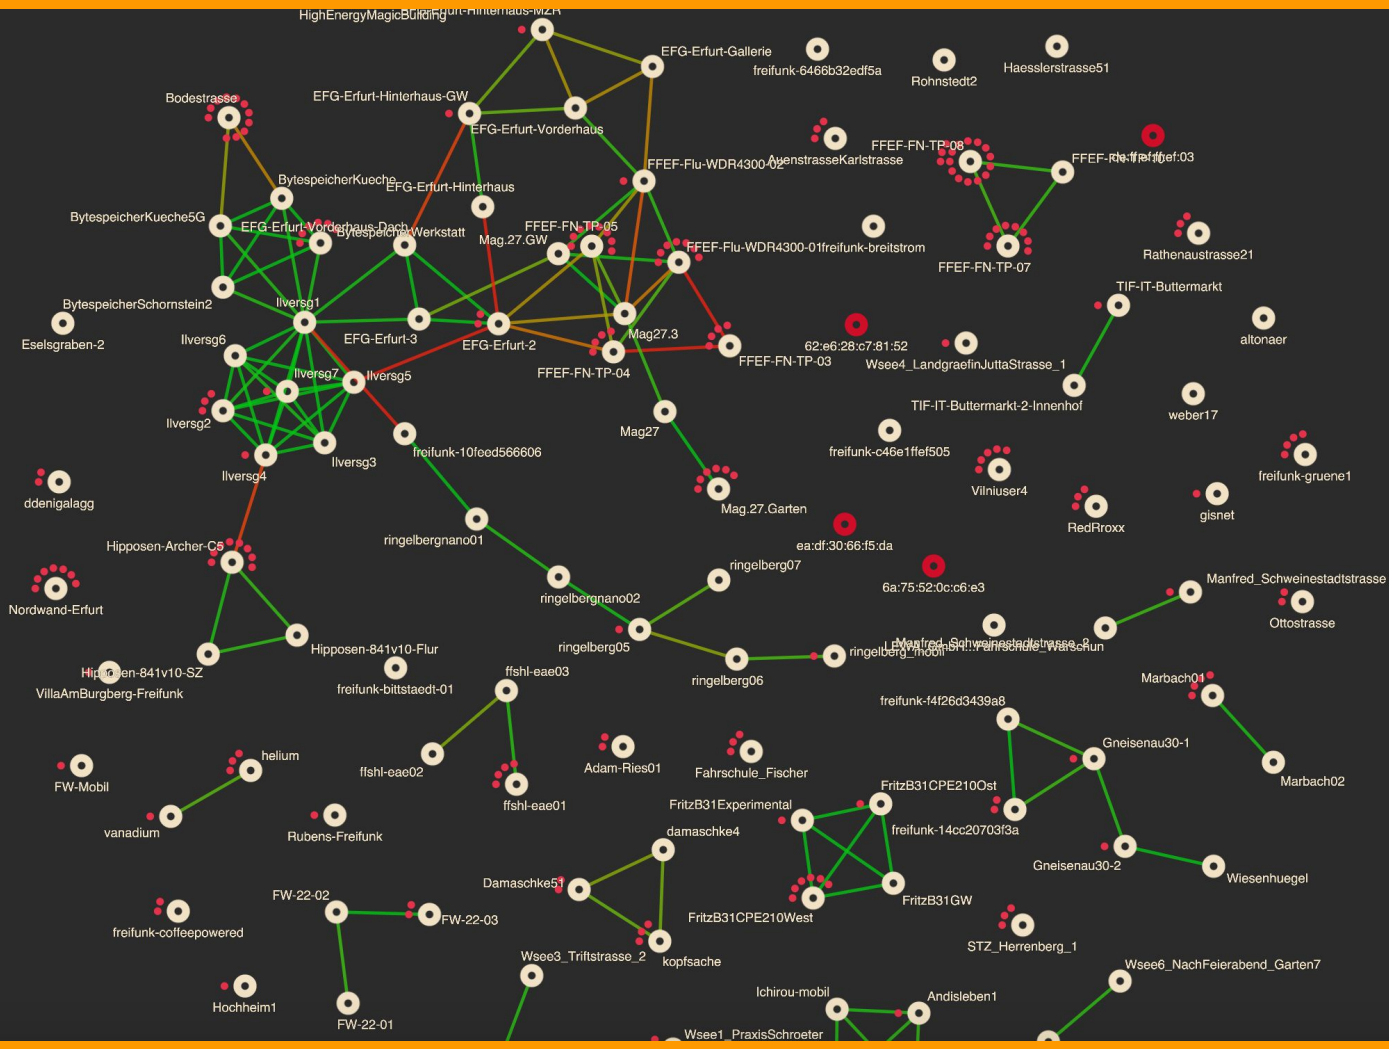

# Neuigkeiten und Zahlen

- 120 Knoten, 170 Clients (230 Max)
- 126 Knoten mit v1.0, 12 mit beta
- 56x 841v8, 24x 841v9, 13x WDR3600
- Neue Knoten: RedRoXX, Grüne, ASB Sömmerda, Drosselberg

Knoten	Uptime ▲	Clients	Knoten	TQ	Entfernung ▲
<a href="#">nord2</a> 📍	23d	0	<a href="#">Ilversg1 – freifunk-10feed566606</a>	98%	2 867 m
<a href="#">Hipposen-841v10-Flur</a> 📍	23d	0	<a href="#">Ilversg1 – BytespeicherSchornstein2</a>	97%	1 923 m
<a href="#">Hipposen-841v10-SZ</a> 📍	23d	0	<a href="#">Ilversg1 – BytespeicherKueche</a>	98%	1 918 m
<a href="#">TIF-IT-Buttermarkt-2-Innenhof</a> 📍	23d	0	<a href="#">Ilversg1 – BytespeicherKueche5G</a>	97%	1 913 m
<a href="#">Hipposen-Archer-C5</a> 📍	22d	7	<a href="#">Ilversg1 – BytespeicherWerkstatt</a>	98%	1 906 m
<a href="#">Andisleben1</a> 📍	17d	1	<a href="#">EFG-Erfurt-Vorderhaus-Dach – Ilversg1</a>	98%	1 133 m
<a href="#">Ilversg3</a> 📍	15d	3	<a href="#">EFG-Erfurt-2 – Ilversg1</a>	98%	1 129 m
<a href="#">Ilversg4</a> 📍	15d	1	<a href="#">EFG-Erfurt-3 – Ilversg1</a>	100%	1 127 m
<a href="#">Ilversg5</a> 📍	15d	0	<a href="#">EFG-Erfurt-2 – Ilversg5</a>	3%	867 m
<a href="#">Wiesenhuegel</a> 📍	15d	0	<a href="#">Gneisenau30-2 – Wiesenhuegel</a>	98%	724 m
<a href="#">Ilversg6</a> 📍	15d	1	<a href="#">Hipposen-Archer-C5 – Ilversg4</a>	17%	509 m
<a href="#">TIF-IT-Buttermarkt</a> 📍	14d	1	<a href="#">Ilversg1 – Hipposen-Archer-C5</a>	100%	493 m
<a href="#">Ilversg2</a> 📍	13d	3	<a href="#">Ilversg7 – Ilversg5</a>	100%	371 m
<a href="#">BytespeicherSchornstein2</a> 📍	12d	0	<a href="#">Ilversg3 – Ilversg5</a>	100%	354 m
<a href="#">Ilversg1</a> 📍	12d	0	<a href="#">Ilversg5 – Ilversg6</a>	100%	300 m
<a href="#">Fahrschule_Fischer</a> 📍	11d	2	<a href="#">Ilversg1 – Ilversg5</a>	100%	287 m
<a href="#">EFG-Erfurt-Hinterhaus-MZR</a> 📍	11d	1	<a href="#">Ilversg4 – Ilversg7</a>	100%	282 m
<a href="#">Marbach01</a> 📍	11d	4	<a href="#">Ilversg5 – Ilversg2</a>	100%	255 m
<a href="#">BytespeicherKueche5G</a> 📍	11d	0	<a href="#">Ilversg4 – Ilversg3</a>	100%	243 m
<a href="#">Wsee4_LandgraefinJuttaStrasse_1</a> 📍	11d	1	<a href="#">ringelbergnano01 – ringelbergnano02</a>	98%	200 m
<a href="#">ffshl-eae02</a> 📍	11d	0	<a href="#">Ilversg4 – Ilversg5</a>	100%	197 m
<a href="#">freifunk-gruenel</a> 📍	11d	3	<a href="#">Ilversg4 – Ilversg6</a>	100%	185 m
<a href="#">EFG-Erfurt-Vorderhaus</a> 📍	11d	0	<a href="#">Ilversg1 – Ilversg4</a>	100%	156 m
<a href="#">Wsee2_Triftstrasse</a> 📍	11d	0	<a href="#">Ilversg4 – Ilversg2</a>	100%	156 m
<a href="#">Gneisenau30-1</a> 📍	11d	1	<a href="#">Ilversg7 – Ilversg2</a>	100%	130 m
<a href="#">freifunk-breitstrom</a> 📍	11d	0	<a href="#">Ilversg1 – Ilversg7</a>	100%	130 m
<a href="#">ringelberg_mobil</a> 📍	11d	1	<a href="#">Wsee2_Triftstrasse – Wsee7_LangerDamml7_Dach</a>	5%	105 m
<a href="#">STZ_Herrenberg_1</a> 📍	11d	3	<a href="#">Ilversg3 – Ilversg2</a>	100%	101 m
<a href="#">freifunk-c4e984590d4e</a> 📍	11d	1	<a href="#">Ilversg7 – Ilversg6</a>	100%	98 m
<a href="#">freifunk-f4f26d3439a8</a>	11d	1	<a href="#">EFG-Erfurt-2 – Mag27.3</a>	51%	92 m
<a href="#">Rathenaustrasse21</a> 📍	11d	5	<a href="#">FFEF-Flu-WDR4300-02 – Mag27.3</a>	42%	92 m
<a href="#">ddenialagg</a> 📍	11d	2	<a href="#">Mag.27.GW – EFG-Erfurt-3</a>	67%	88 m