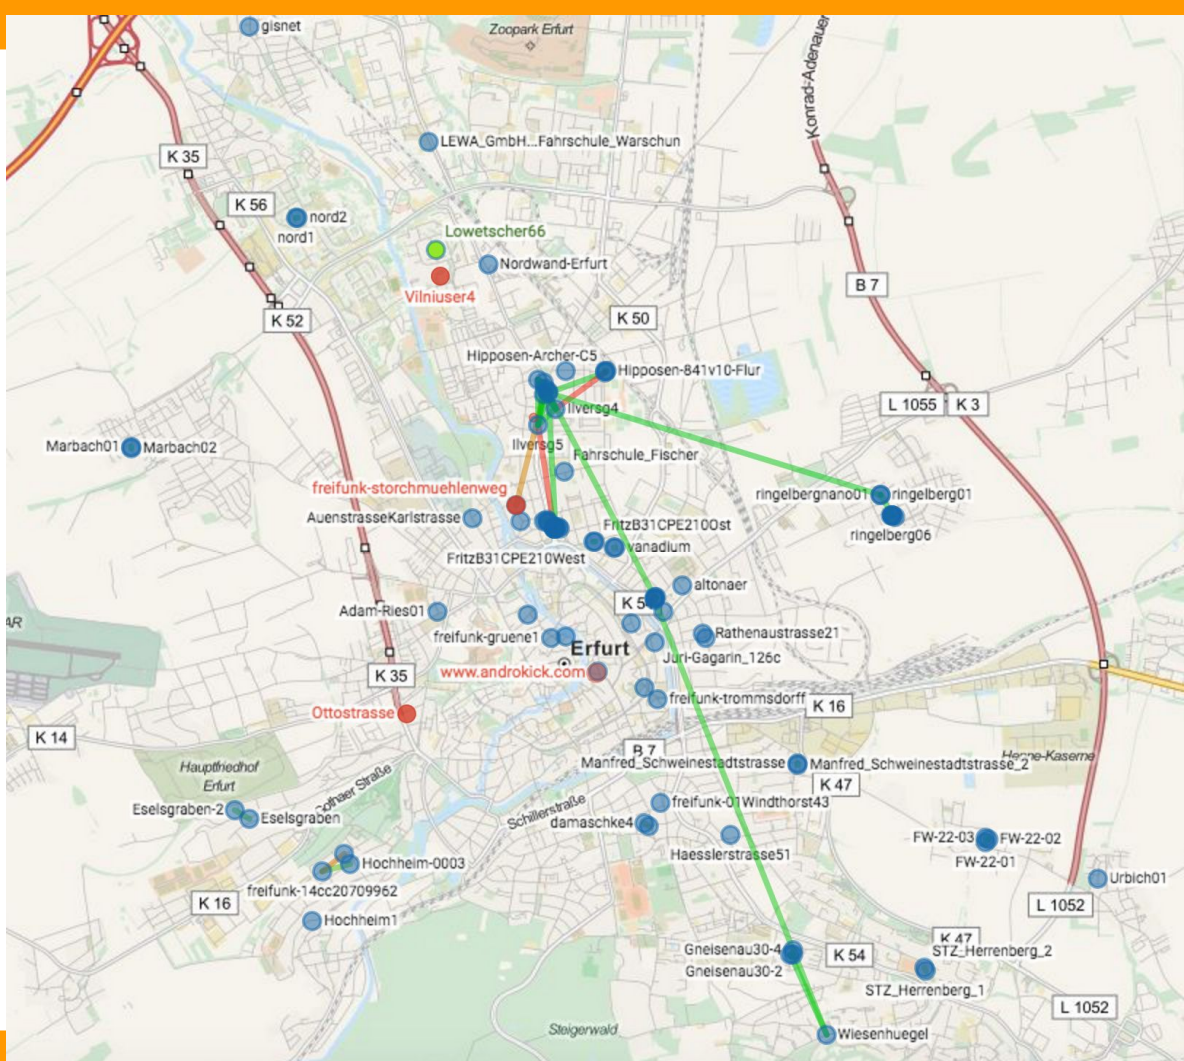

Knoten	Uptime ▲	Clients	Knoten	TQ	Entfernung ▲
nord2	93d	0	BytespeicherSchornstein2 – Wiesenhuegel	100%	3 866 m
Andisleben1	87d	0	ringelberg01 – IlversgW	100%	2 870 m
ffshl-eae02	81d	0	BytespeicherSchornstein1 – IlversgW	98%	1 901 m
freifunk-gruene1	81d	3	EFG-Erfurt-Vorderhaus-Dach – IlversgW	100%	1 128 m
freifunk-breitstrom	81d	0	Ilversg2 – Stomue-weg-uplink-CPE210	18%	941 m
STZ_Herrenberg_1	81d	2	EFG-Erfurt-2 – Ilversg5	6%	867 m
freifunk-c4e984590d4e	81d	4	Wiesenhuegel – Gneisenau30-2	100%	724 m
vanadium	81d	1	Hipposen-Archer-C5 – Ilversg4	22%	509 m
nord1	81d	1	IlversgW – Hipposen-Archer-C5	100%	499 m
weber17	81d	0	Ilversg7 – Ilversg5	100%	371 m
AuenstrasseKarlstrasse	81d	0	Ilversg3 – Ilversg5	100%	354 m
LEWA_GmbH...Fahrschule_Warschun	81d	0	Ilversg5 – Ilversg6	100%	300 m
kopfsache	81d	0	Ilversg7 – Ilversg4	100%	282 m
BytespeicherKueche	78d	0	Ilversg5 – IlversgGW	100%	280 m
ringelbergnano02	77d	0	Ilversg2 – Ilversg5	100%	255 m
Juri-Gagarin_126c	77d	3	Ilversg3 – Ilversg4	100%	243 m
ffshl-eae03	76d	0	freifunk-14cc20709962 – Hochheim-0003	86%	241 m
EFG-Erfurt-Gallerie	75d	0	freifunk-14cc20709962 – Avanzato	46%	227 m
EFG-Erfurt-3	72d	0	ringelbergnano01 – ringelbergnano02	97%	200 m
Hipposen-841v10-Flur	68d	2	ringelberg05 – ringelbergnano01	100%	199 m
EFG-Erfurt-Vorderhaus-Dach	66d	0	Ilversg5 – Ilversg4	100%	197 m
TIF-IT-Buttermarkt-2	65d	1	Ilversg6 – Ilversg4	100%	185 m
TIF-IT-Buttermarkt-2-Innenhof	65d	1	Ilversg2 – Ilversg4	100%	156 m
FFEF-Flu-WDR4300-02	64d	1	IlversgW – Ilversg4	100%	152 m
altonaer	62d	0	Eselsgraben-2 – Eselsgraben	85%	136 m
FW-22-01	61d	0	Ilversg7 – IlversgW	100%	132 m
Gneisenau30-4	61d	2	Ilversg7 – Ilversg2	98%	130 m
Gneisenau30-2	56d	0	freifunk-steinbachhallenberg02 – freifunk-steinbachhallenberg01	82%	123 m
ffshl-eae01	54d	2			
Man 27 Garten	53d	4	Wsee7_LangerDamm17_Dach – Wsee2_Triftstrasse	77%	105 m