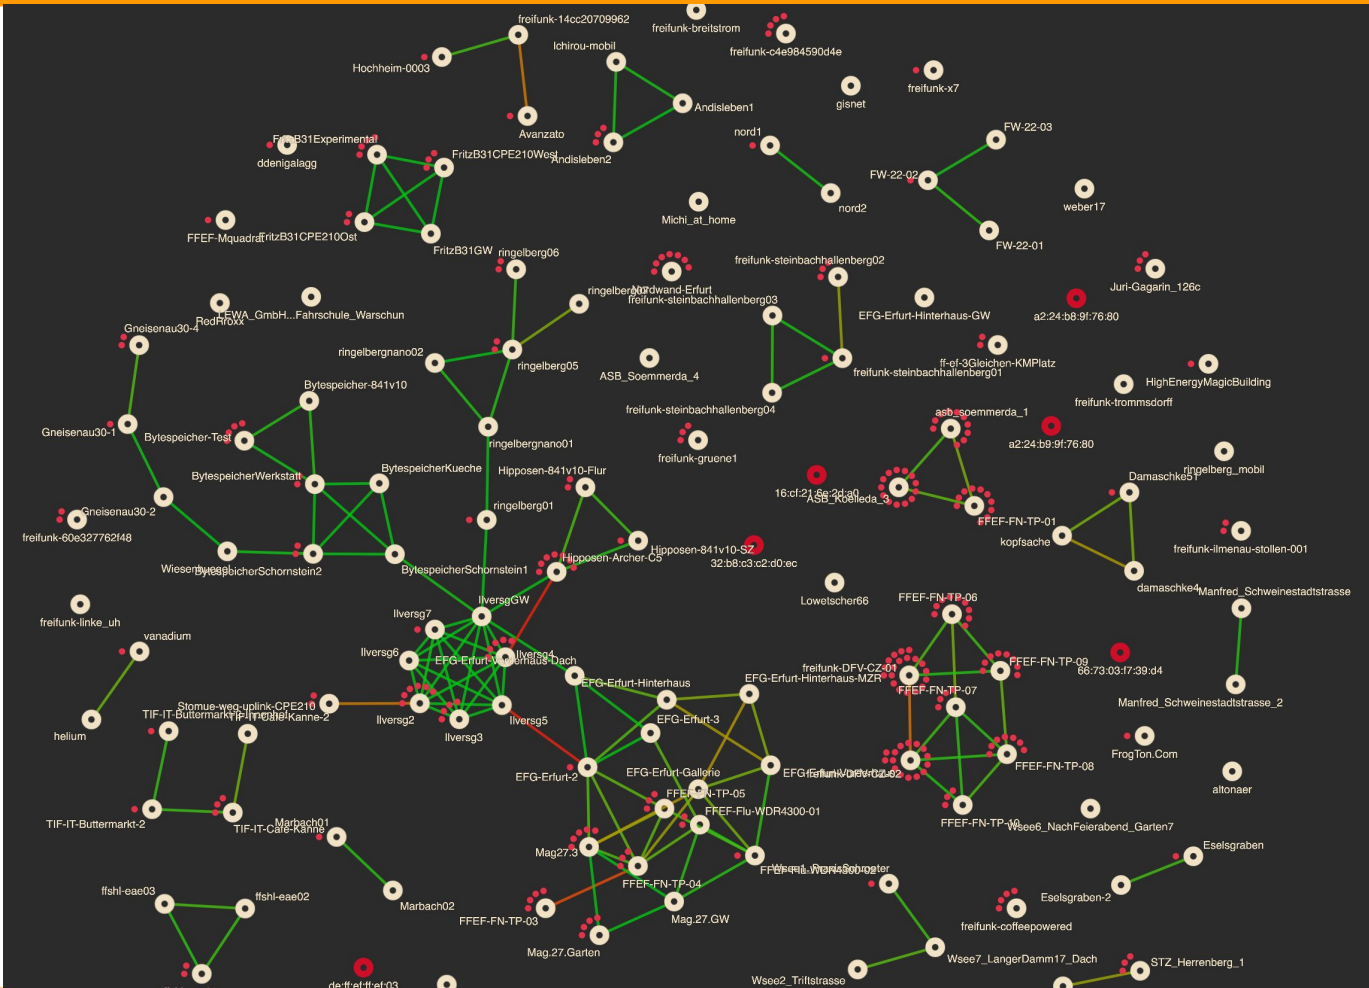

Freifunk Erfurt

04/2016 - Treffen am 26. April 2016

Neuigkeiten und Zahlen

- 140 Knoten, 220 Clients (300 Max)
- 130 Knoten mit v1.0, 19 mit Beta
- Neue Knoten:
 - Hochheim, Drosselberg
 - Steinbach-Hallenberg, Mühlhausen, Gotha