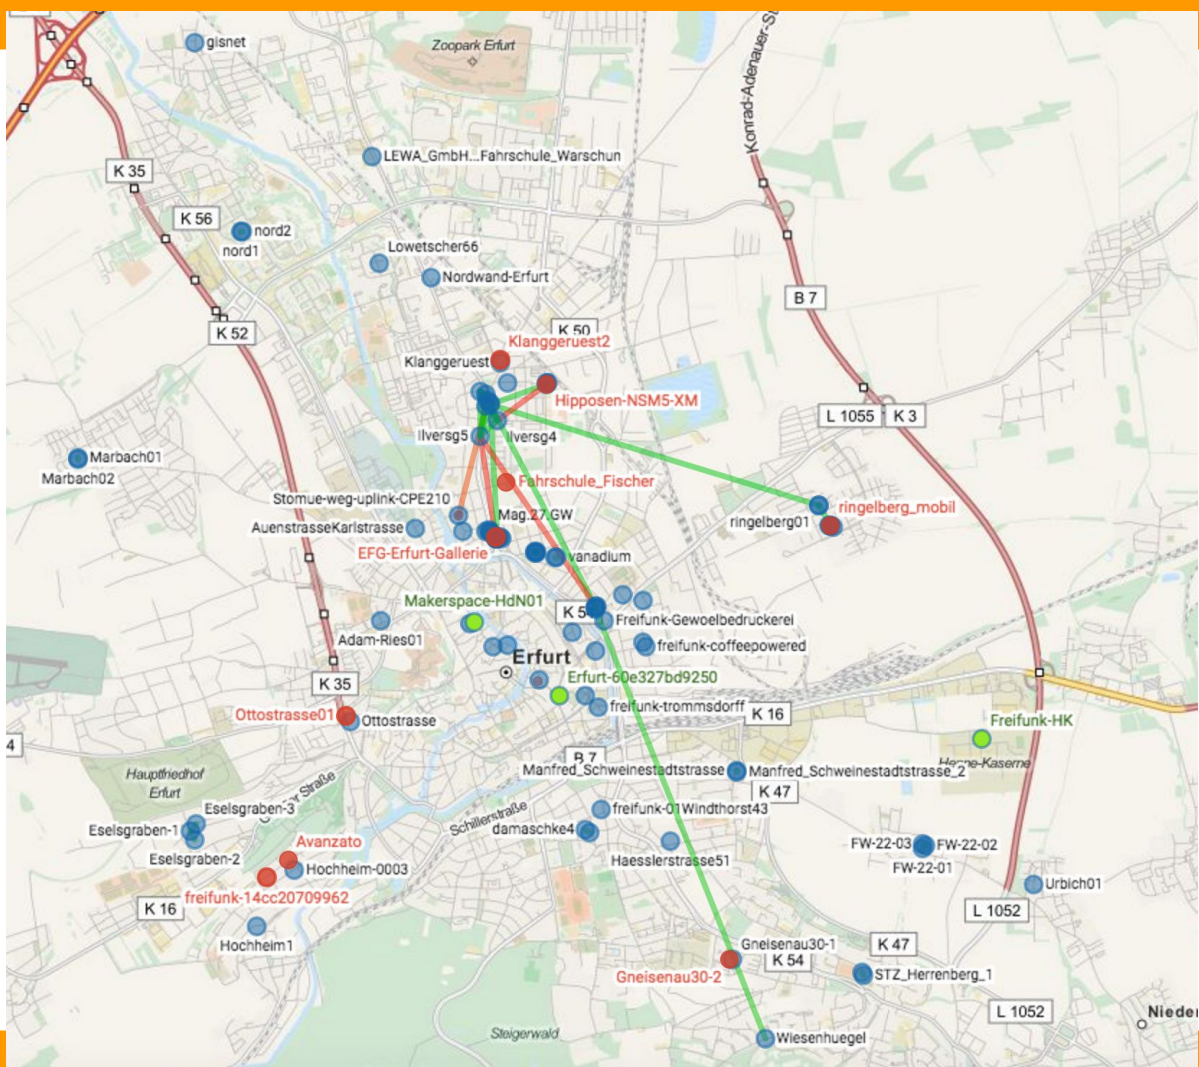

Knoten	Uptime ▲	Clients	Knoten	TQ	Entfernung ▲
ffshl-eae02 ▼	109d	3	Wiesenhuegel – BytespeicherSchornstein2	100%	3 866 m
freifunk-gruene1 ▼	109d	1	ringelberg01 – IlversgGW	100%	2 870 m
freifunk-breitstrom ▼	109d	0	IlversgGW – BytespeicherSchornstein1	98%	1 901 m
vanadium ▼	109d	2	Ilversg5 – BytespeicherSchornstein1	3%	1 716 m
weber17 ▼	109d	2	EFG-Erfurt-Vorderhaus-Dach – IlversgGW	100%	1 128 m
LEWA_GmbH...Fahrschule_Warschun ▼	109d	1	Stomue-weg-uplink-CPE210 – Ilversg2	25%	941 m
kopfsache ▼	109d	1	Ilversg5 – EFG-Erfurt-2	3%	867 m
BytespeicherKueche ▼	106d	0	Hipposen-Archer-C5 – Ilversg4	13%	509 m
Juri-Gagarin_126c ▼	105d	2	Hipposen-Archer-C5 – IlversgGW	100%	499 m
ffshl-eae03 ▼	104d	0	Ilversg7 – Ilversg5	100%	371 m
EFG-Erfurt-3 ▼	100d	0	Ilversg5 – Ilversg3	100%	354 m
Hipposen-841v10-Flur ▼	96d	0	Ilversg5 – Ilversg6	100%	300 m
EFG-Erfurt-Vorderhaus-Dach ▼	94d	0	Ilversg7 – Ilversg4	100%	282 m
TIF-IT-Buttermarkt-2 ▼	93d	2	Ilversg5 – IlversgGW	100%	280 m
TIF-IT-Buttermarkt-2-Innenhof ▼	93d	4	Ilversg5 – Ilversg2	100%	255 m
altonaer ▼	90d	1	Ilversg3 – Ilversg4	100%	243 m
Mag.27.Garten ▼	81d	2	ringelbergnano01 – ringelbergnano02	98%	200 m
RedRoxx ▼	78d	1	Ilversg5 – Ilversg4	100%	197 m
Rathenaustrasse21 ▼	77d	0	Ilversg6 – Ilversg4	100%	185 m
Manfred_Schweinestadtstrasse_2 ▼	76d	0	Ilversg2 – Ilversg4	100%	156 m
Gneisenau30-1 ▼	75d	1	IlversgGW – Ilversg4	100%	152 m
Hochheim1 ▼	73d	2	Ilversg7 – IlversgGW	100%	132 m
Hipposen-Archer-C5 ▼	72d	7	Ilversg7 – Ilversg2	100%	130 m
Urbich01 ▼	72d	0	freifunk-steinbachhallenberg02 – freifunk-steinbachhallenberg01	92%	123 m
Freifunk-Gewoelbedruckerei ▼	67d	0	Ilversg2 – Ilversg3	100%	101 m
ringelberg07 ▼	67d	1	Ilversg7 – Ilversg6	99%	98 m
freifunk-bittstaedt-01 ▼	66d	0	Mag27.3 – EFG-Erfurt-2	85%	92 m
ringelberg06 ▼	57d	1	Mag27.3 – FFEF-Flu-WDR4300-02	63%	92 m
Marbach02 ▼	56d	0	Ilversg3 – IlversgGW	100%	91 m
EFG-Erfurt-Hinterhaus ▼	55d	0	Mag.27.GW – EFG-Erfurt-3	56%	88 m
solar1-KvH ▼	54d	0			
BytespeicherSchornstein1 ▼	52d	0			