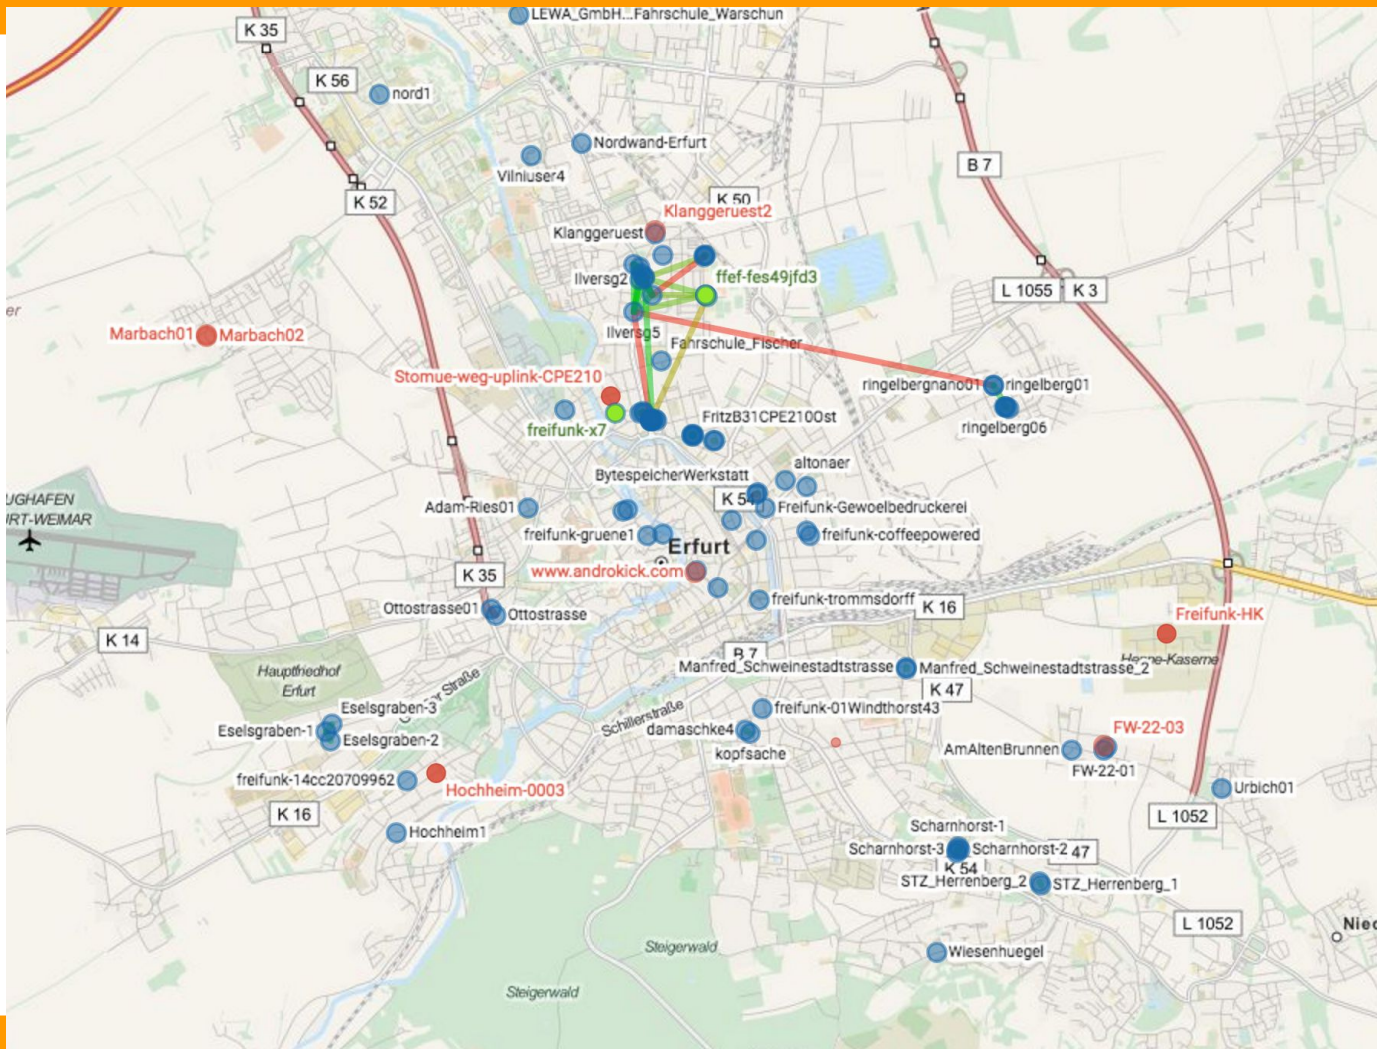

# Neuigkeiten und Zahlen

- 150 Knoten, 270 (300 Max)
- 26 mit v1.2.0 (experimental)
- Neue Knoten:
  - Friedrich-Engels-Straße
  - Scharnhorststraße
  - Ilmenau

## Knoten

Knoten	TQ	Entfernung ▲
<a href="#">ringelberg01 - Ilversg5</a>	2%	2 888 m
<a href="#">EFG-Erfurt-Vorderhaus-Dach - Ilversg1</a>	100%	1 133 m
<a href="#">ffef-fes49jfd2 - EFG-Erfurt-2</a>	15%	1 077 m
<a href="#">EFG-Erfurt-2 - ffef-fes49jfd3</a>	56%	1 071 m
<a href="#">EFG-Erfurt-2 - Ilversg5</a>	29%	867 m
<a href="#">ffef-fes49jfd2 - Ilversg5</a>	79%	583 m
<a href="#">Ilversg4 - Hipposen-Archer-C5</a>	2%	509 m
<a href="#">ffef-fes49jfd2 - Ilversg1</a>	100%	497 m
<a href="#">Hipposen-Archer-C5 - Ilversg1</a>	100%	493 m
<a href="#">Ilversg5 - Ilversg7</a>	100%	371 m
<a href="#">Ilversg3 - Ilversg5</a>	100%	354 m
<a href="#">Ilversg5 - Ilversg6</a>	100%	300 m
<a href="#">Ilversg5 - Ilversg1</a>	100%	287 m
<a href="#">Ilversg4 - Ilversg7</a>	100%	282 m
<a href="#">Ilversg2 - Ilversg5</a>	100%	255 m
<a href="#">Ilversg4 - Ilversg3</a>	100%	243 m
<a href="#">ringelbergnano02 - ringelbergnano01</a>	100%	200 m
<a href="#">Ilversg4 - Ilversg5</a>	100%	197 m
<a href="#">Ilversg4 - Ilversg6</a>	100%	185 m
<a href="#">Ilversg4 - Ilversg1</a>	100%	156 m
<a href="#">Ilversg4 - Ilversg2</a>	100%	156 m
<a href="#">Ilversg2 - Ilversg7</a>	100%	130 m
<a href="#">Ilversg7 - Ilversg1</a>	100%	130 m
<a href="#">freifunk-steinbachhallenberg02 - freifunk-steinbachhallenberg04</a>	2%	121 m
<a href="#">Ilversg2 - Ilversg3</a>	100%	101 m
<a href="#">Ilversg6 - Ilversg7</a>	100%	98 m
<a href="#">EFG-Erfurt-2 - Mag27.3</a>	90%	92 m
<a href="#">FFEF-Flu-WDR4300-02 - Mag27.3</a>	87%	92 m
<a href="#">Mag 27.2 - EFG-Erfurt-3</a>	97%	88 m